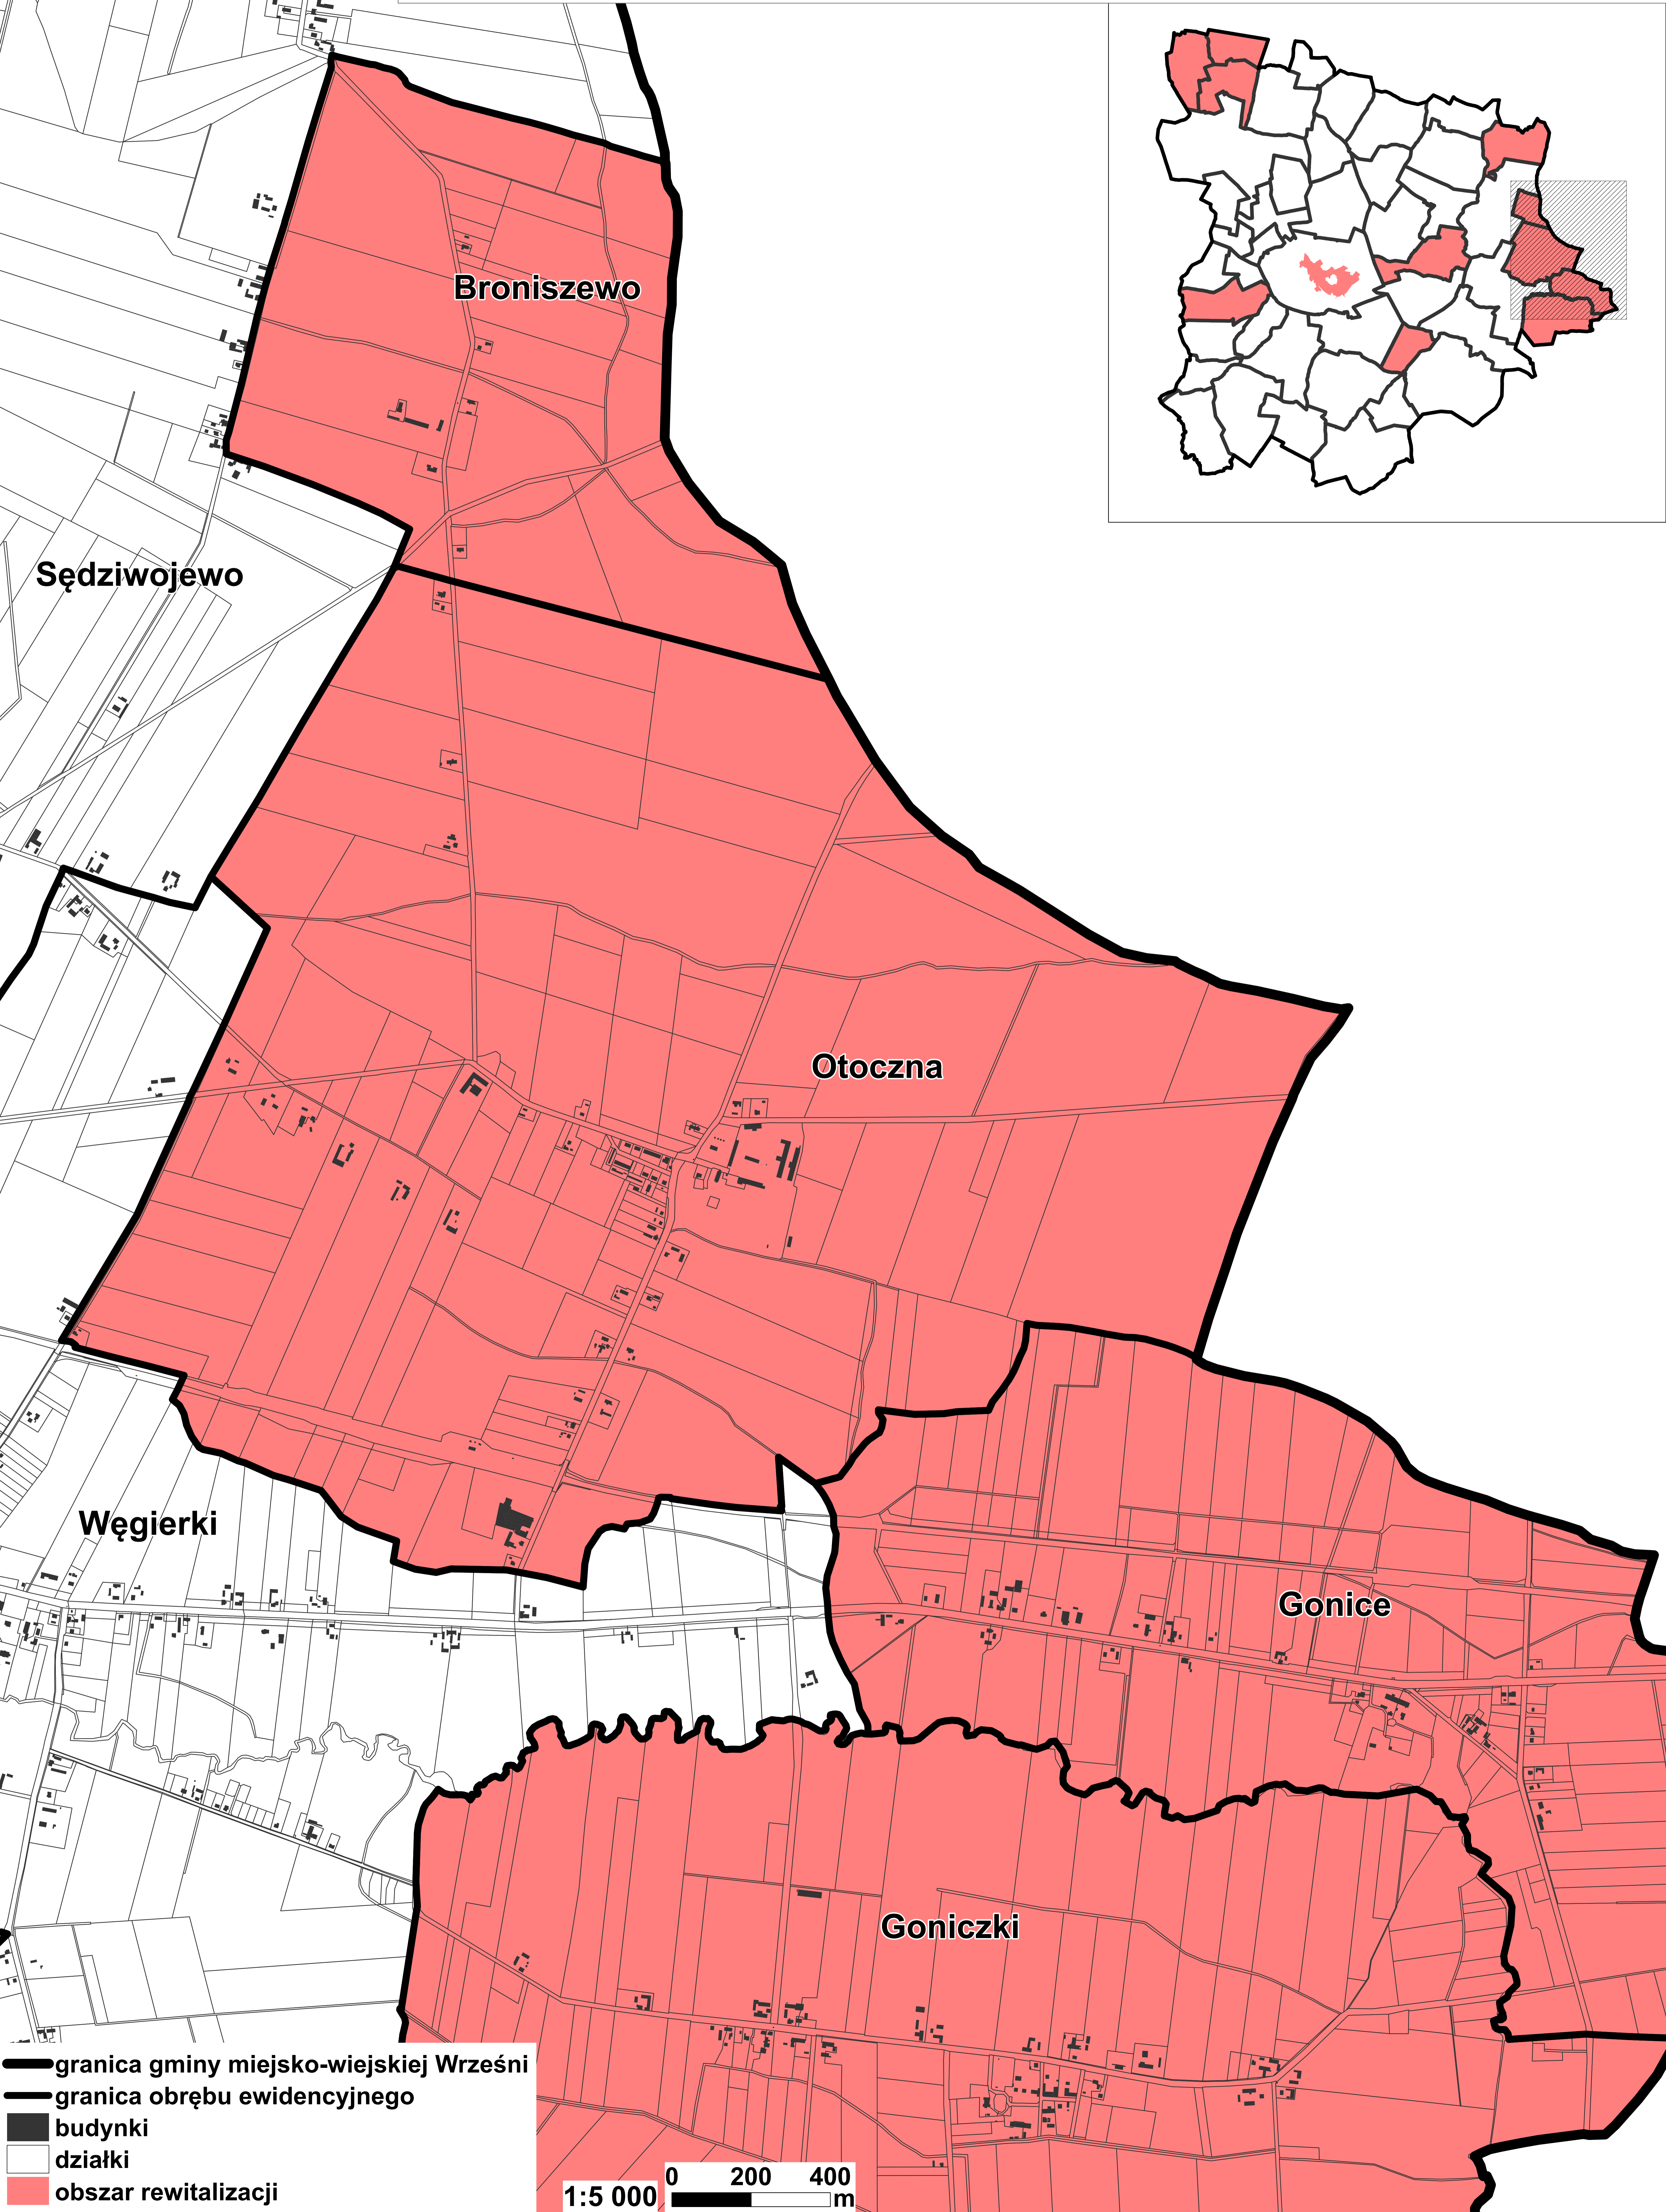

Załącznik nr 2 do Uchwały nr .....  
Rady Miejskiej we Wrześni z dnia .....  
część 5

Broniszewo

Sędziwojewo

Otoczna

Węgierki

Gonice

Goniczki

- granica gminy miejsko-wiejskiej Wrześni
- granica obrębu ewidencyjnego
- budynki
- działki
- obszar rewitalizacji

1:5 000 0 200 400 m