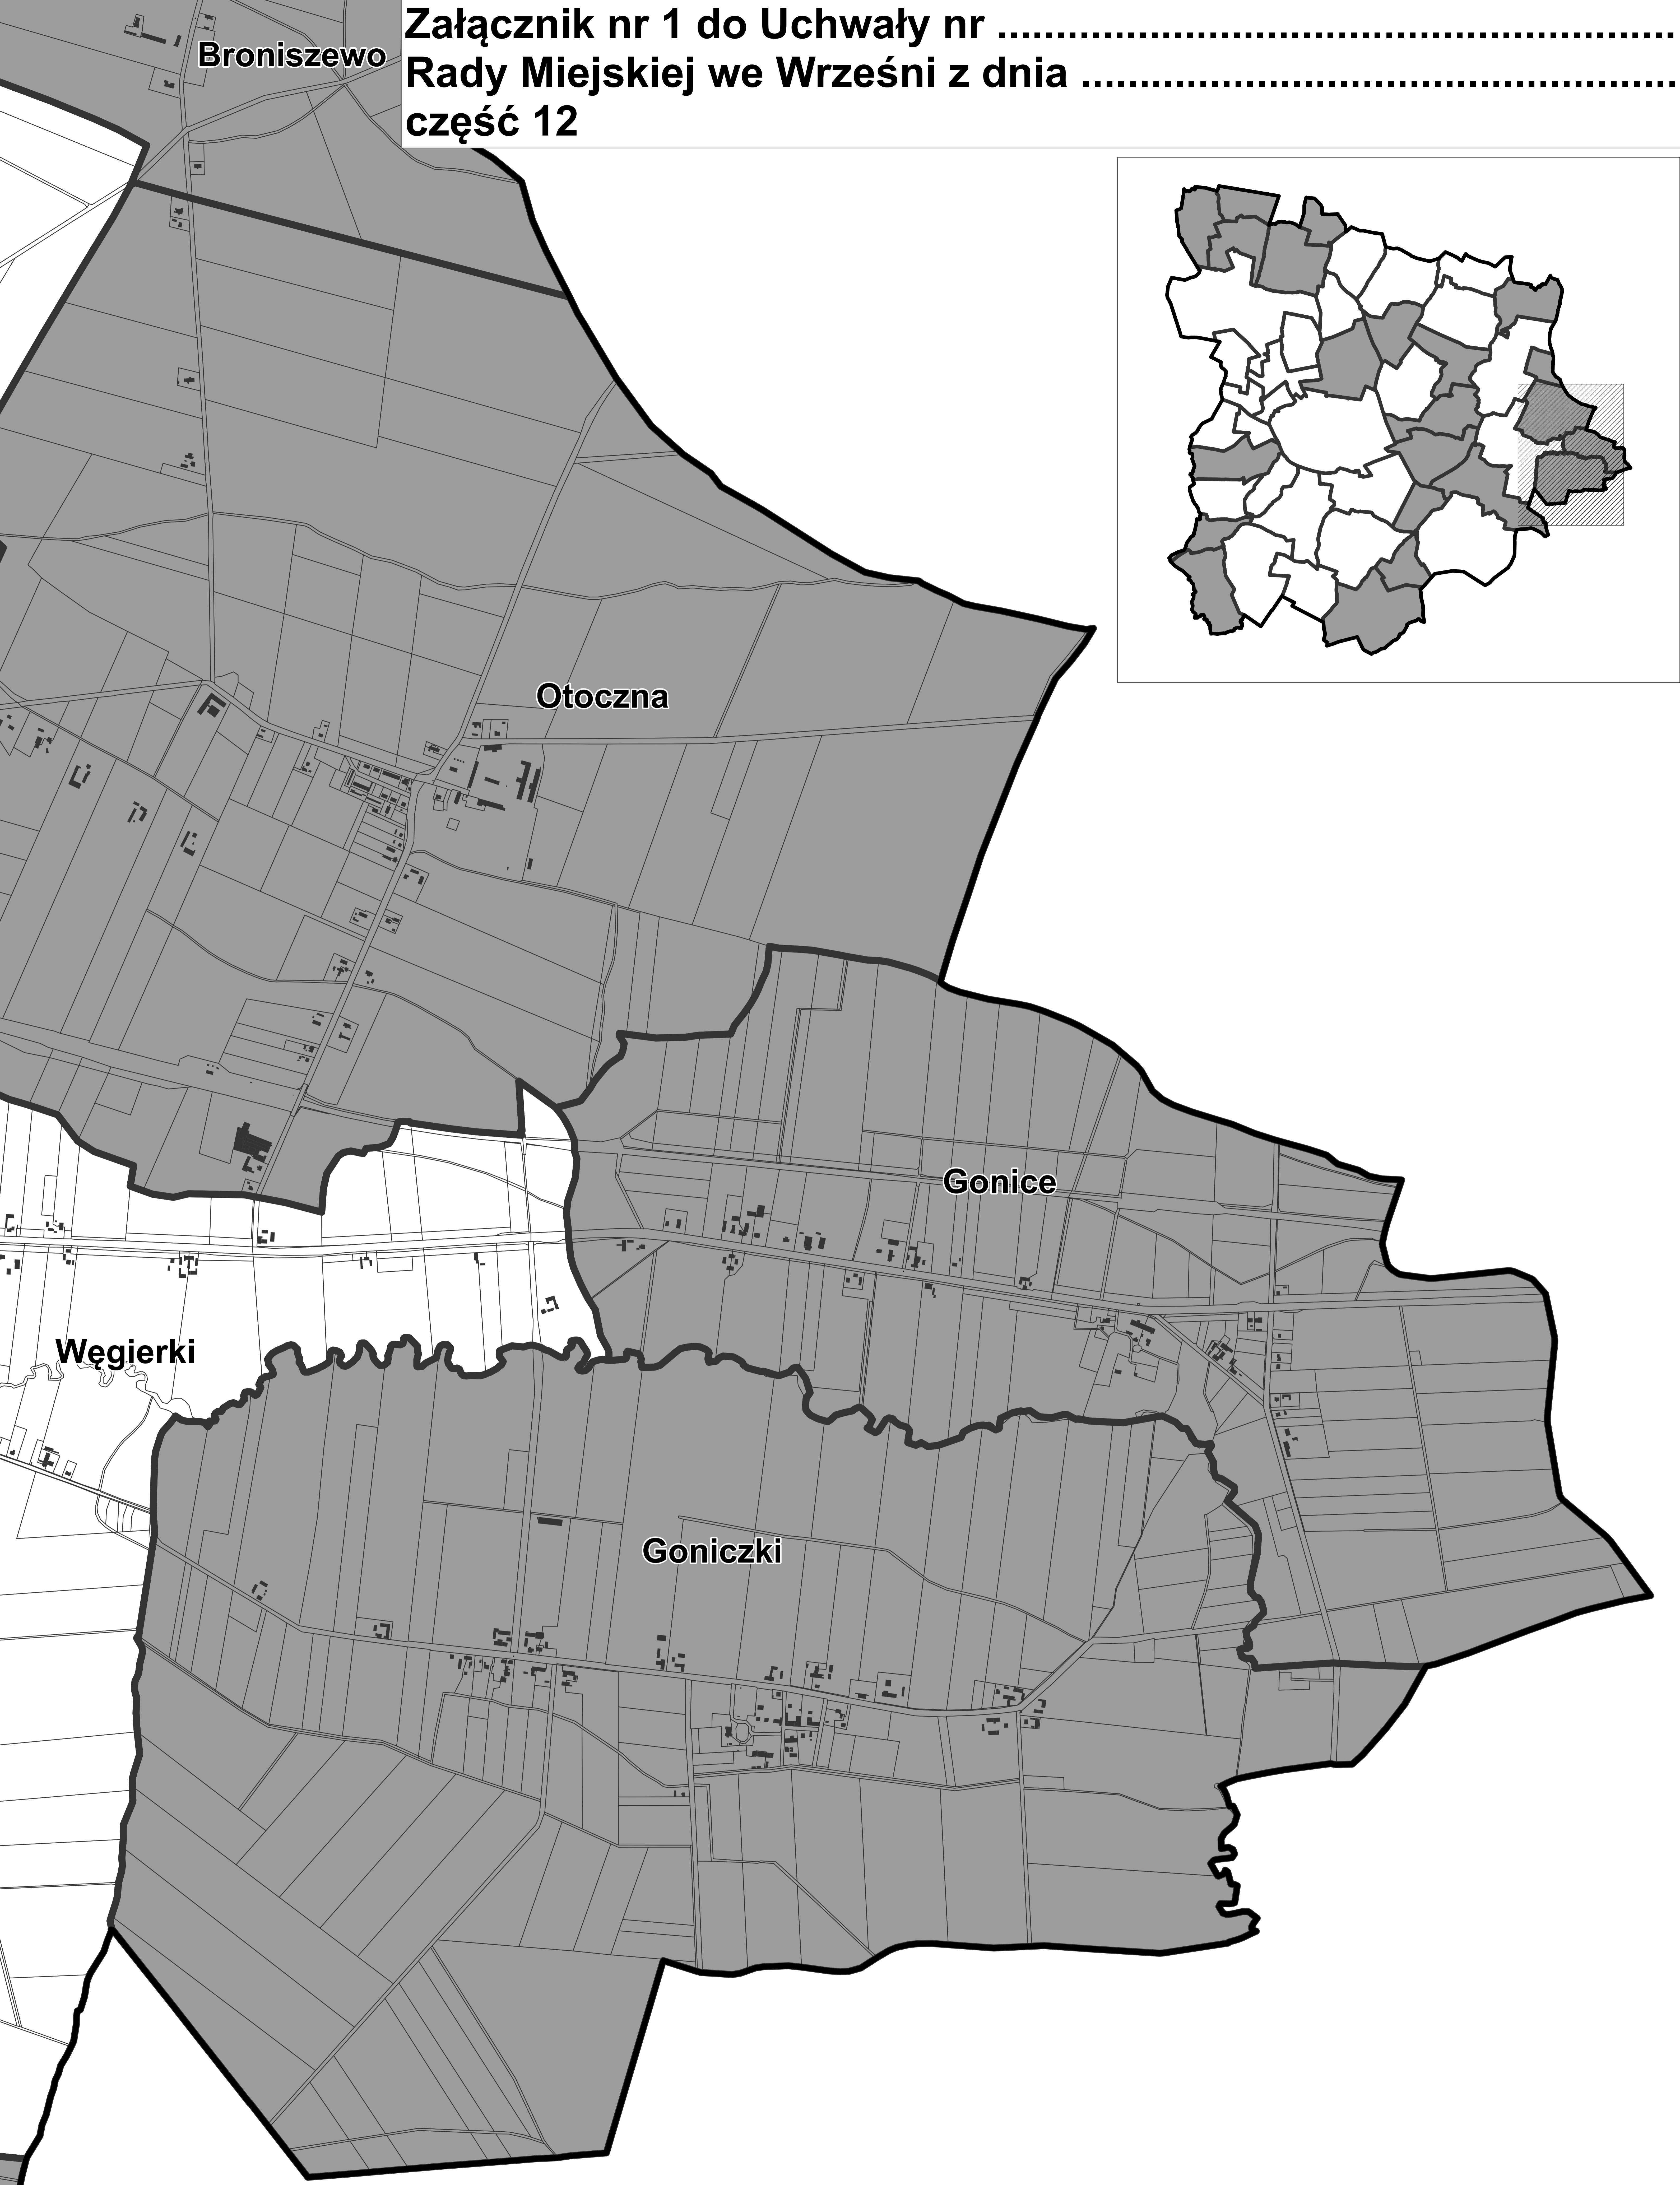

Broniszewo

Załącznik nr 1 do Uchwały nr .....  
Rady Miejskiej we Wrześni z dnia .....  
część 12

Otoczna

Gonice

Węgiełki

Goniczki

- granica gminy miejsko-wiejskiej Wrześni
- granica obrębu ewidencyjnego
- budynki
- działki
- obszar zdegradowany

1:5 000 0 200 400 m